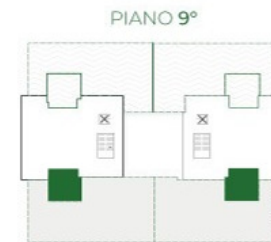

SUPERFICI

APPARTAMENTO
130 MQ ca.

TERRAZZO
74 MQ ca.

A.6.1	B.6.3	A.7.1
B.7.3		

È un'iniziativa di

Commercializzata da

investire RESIDENZIALE **toscano** s.p.a.

La presente planimetria è puramente indicativa e non costituisce elemento contrattuale e di misura. Pavimenti, arredi, porte ed altri elementi riportati nella presente planimetria sono da considerarsi esclusivamente a titolo illustrativo.

Corte Pavese

I tuoi spazi e tanto verde

QUADRILOCALE

QD1

PREZZO a partire da
€ 653.500

SUPERFICI

APPARTAMENTO
110 MQ ca.

TERRAZZO
85 MQ ca.