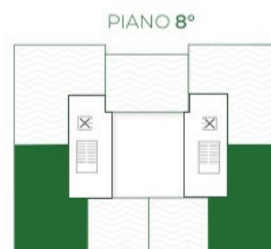

LASTRICO SOLARE
164 MQ ca.

~~A.3.1~~

~~B.3.3~~

E' un'iniziativa di

Commercializzata da

La presente planimetria è puramente indicativa e non costituisce elemento contrattuale e di misura. Pavimenti, arredi, porte ed altri elementi riportati nella presente planimetria sono da considerarsi esclusivamente a titolo illustrativo.

PIANO 9°

PIANO 8°

Corte Pavese

I tuoi spazi e tanto verde

QUADRILOCALE

QD1

PREZZO a partire da
€ 653.500

SUPERFICI